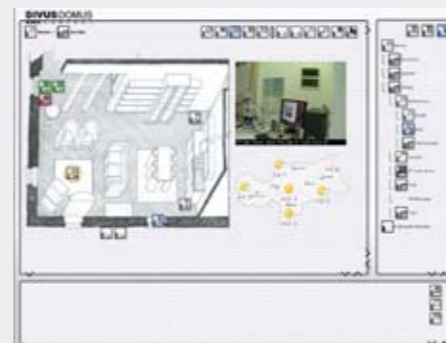

DIVUSDOMUS

gives you all the opportunities
le da todas las libertades
dá-lhe toda a liberdade

What hangs at the wall like a picture in a beautiful frame, is actually a new PC is for the Building Automation.

DIVUSDOMUS is incredibly versatile, because it combines three advantages together: Firstly the easily exchangeable design-frames, adaptable to each interior. Secondly the open system architecture with Windows® Embedded and an additional extension slot, giving herewith all opportunities to the system integrators. Thirdly the sophisticated in wall-mounting, through which the **DIVUSDOMUS** rises out of the wall with a maximum of 25 mm, but requires neither fans nor hard disk, and therefore is completely soundless and maintenance-free.

Now also with integrated visualization software for KNX

Ahora también con software de visualización para KNX integrado

Agora também com software de visualização integrado para KNX

Lo que aparenta ser un cuadro con un bonito marco colgado de la pared, es realmente un PC de última tecnología para instalaciones domóticas.

DIVUSDOMUS es asombrosamente multifuncional, ya que combina tres ventajas: En primer lugar, sus marcos de diseño intercambiables, que se adaptan a cualquier decoración. En segundo lugar, la arquitectura de sistema abierta con Windows® Embedded y un conector adicional que ofrece total libertad al integrador. Por último, su montaje empotrable optimizado, gracias al cual **DIVUSDOMUS** sobresale un máximo de 25mm de la pared. Y ello sin necesidad de ventilador ni disco duro, por lo que es totalmente silencioso y no requiere mantenimiento.

Pendurado na parede como se fosse uma moldura digital, é na realidade um PC para a automação e gestão de edifícios.