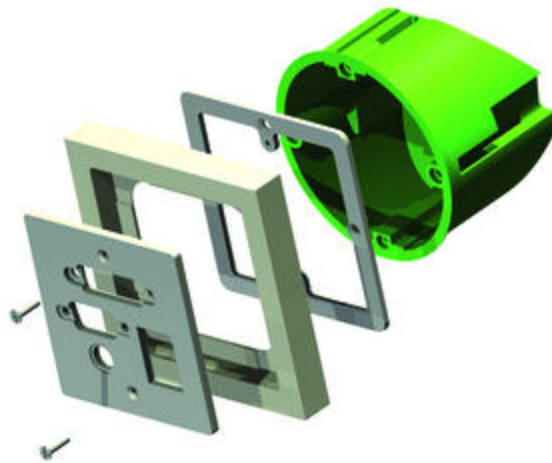

TAE N/F

Conector hembra TAE-N y TAE-F	Terminal luster + latiguillo	0,3	06006113
-------------------------------	------------------------------	-----	----------

USB / Fire-Wire

Conector hembra USB-A	Latiguillo macho USB-A (incluye conector USB)	0,3	06006148
Conector hembra USB-A	Latiguillo macho USB-A (incluye conector USB)	3,0	06006295
Conector hembra USB-A	Conector hembra USB-A	-	06006299
Conector hembra USB-A	Extensor USB	Hasta 5m	06006679
Conector hembra USB-A	Latiguillo macho USB-A (incluye conector USB)	0,3	06006148
Conector hembra 6pin Fire-Wire	Conector hembra 6pin Fire-Wire	-	06006412

Tapas Ciegas

Tapas Ciegas	06006055
--------------	----------

Tapas Ciegas	06006056
--------------	----------

EJEMPLOS DE COMPOSICIONES MODULARES:

DE FORMA PRE-ENSAMBLADA:

En caso de grandes proyectos, cabe la posibilidad de adquirir los conectores deseados ya ensamblados en una paca de aluminio preparada para la serie de mecanismos en concreto que vaya a utilizarse en la instalación KNX (indicando en el pedido la serie seleccionada).

Ventajas:

- Optimización del espacio (hasta 6 conectores en un cajetín estándar)
- Menos trabajo para el instalador porque ya viene ensamblado

Ejemplos de composiciones pre-ensambladas: