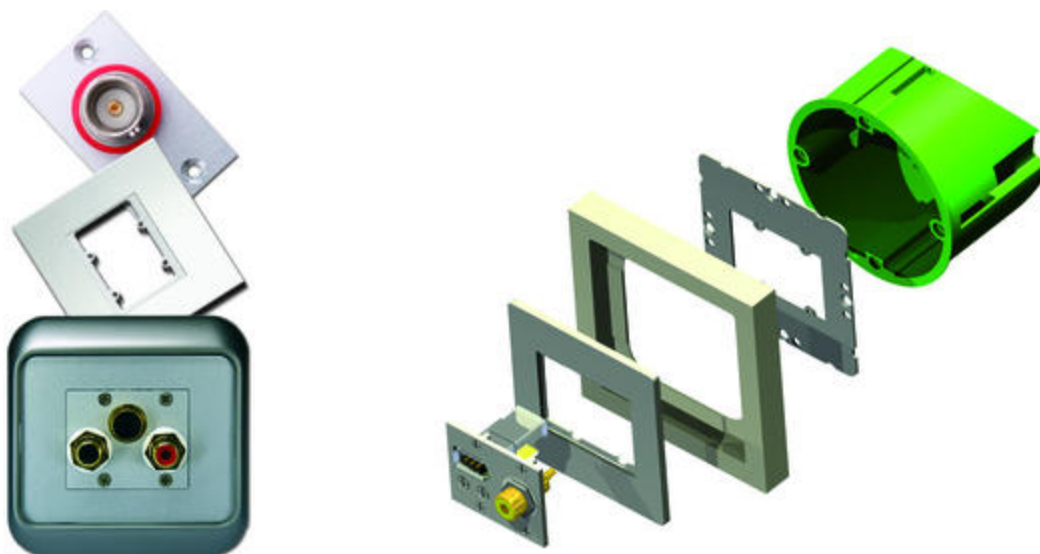

Gira Esprit

Jung Edelstahl

Jung CD 500

Siemens Delta
Miro Echtglas

Siemens
Delta Vita

Siemens
Delta Line

Berker S1

Nota: éstos no son los únicos. Consulte con nosotros para saber si su gama de pulsadores ya está integrada. También se pueden hacer integraciones a medida.

CÓMO INTEGRAR LOS MÚLTIPLES CONECTORES EN TU ESTÉTICA KNX:

Existen dos formas principales de integrar los conectores en los marcos de las diferentes gamas existentes en el mercado:

DE FORMA MODULAR:

Utilizando los marcos de la gama elegida para la instalación KNX y las placas intermedias en aluminio de Komtech, es muy fácil integrar todos los conectores modulares disponibles (véase listado a continuación):