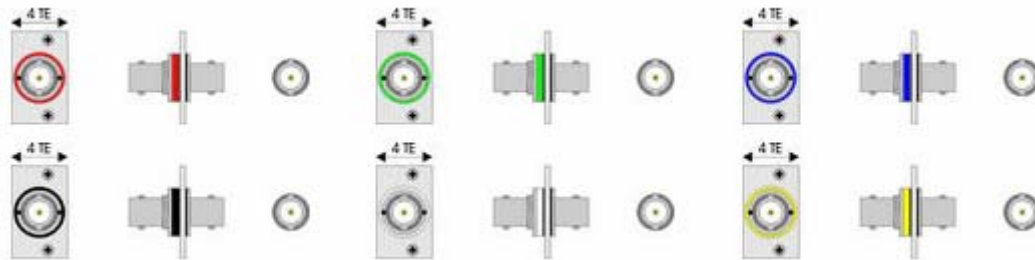

Gira Esprit

Jung Edelstahl

Jung CD 500

Siemens Delta
Miro Echtglas

Siemens
Delta Vita

Siemens
Delta Line

Berker S1

Nota: éstos no son los únicos. Consulte con nosotros para saber si su gama de pulsadores ya está integrada. También se pueden hacer integraciones a medida.

CÓMO INTEGRAR LOS MÚLTIPLES CONECTORES EN TU ESTÉTICA KNX:

Existen dos formas principales de integrar los conectores en los marcos de las diferentes gamas existentes en el mercado:

DE FORMA MODULAR:

Utilizando los marcos de la gama elegida para la instalación KNX y las placas intermedias en aluminio de Komtech, es muy fácil integrar todos los conectores modulares disponibles (véase listado a continuación):

En un marco simple caben dos conectores de 4 módulos (4TE) o uno de 8 módulos (8TE)

CONECTORES DISPONIBLES

CONEXIÓN FRONTAL		POSTERIOR		LONG.	REF.
Conectores BNC					

Conector BNC hembra, identificador rojo	para soldar	-	06006000
Conector BNC hembra, identificador verde	para soldar	-	06006001
Conector BNC hembra, identificador azul	para soldar	-	06006002
Conector BNC hembra, identificador negro	para soldar	-	06006003
Conector BNC hembra, identificador blanco	para soldar	-	06006004
Conector BNC hembra, identificador amarillo	para soldar	-	06006005