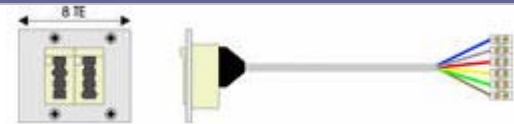

TAE N/F

Conector hembra TAE-N y TAE-F	Terminal luster + latiguillo	0,3	06006113